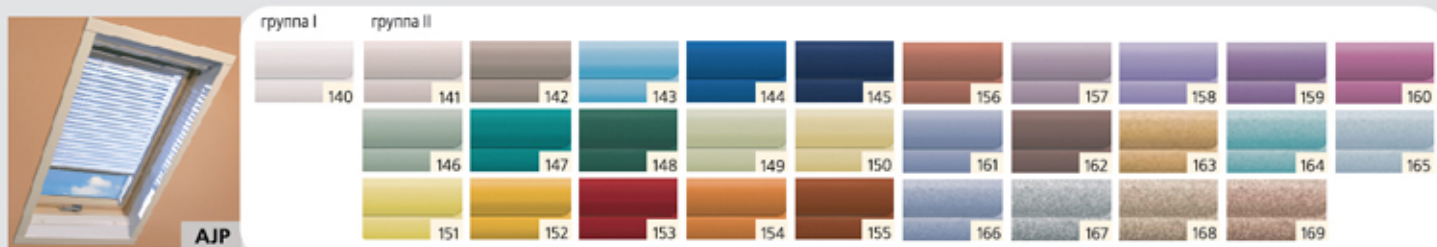

Наружные рольставни ARZ-H служат для затемнения помещения, обеспечивают тепло- и звукоизоляцию, а также дополнительную защиту от несанкционированного проникновения в мансарду. Изготавливаются из алюминиевых профилей, окрашенных полиэстером. С внутренней стороны алюминиевые профили проклеены специальным материалом, ограничивающим проникновение в мансарду излишнего тепла. Рольставни легко устанавливаются изнутри помещения, не требуя выхода на крышу.

Маркиза AMZ предназначена для окон со среднеповоротным открыванием и окон с комбинированной системой открывания preSelect®. В жаркие дни хорошо защищает от солнечных лучей, ограничивая естественный обзор из окна. Маркиза темно-серого цвета устанавливается поверх окна для крыши, позволяя затемнить помещение даже при открытом окне.