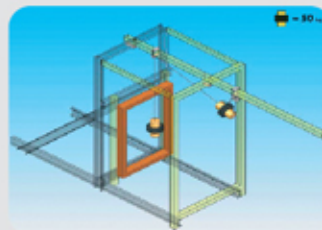

Согласно проведенным испытаниям минимальным классом безопасности для окон FAKRO является III класс и выше

Окна, изготавливаемые с применением системы безопасности topSafe, отмечены соответствующим знаком.

Новаторские технические и инженерные решения обеспечивают безопасность, функциональность и максимально продлевают срок службы окна