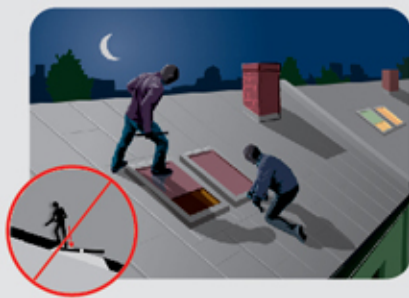

СИСТЕМА БЕЗОПАСНОСТИ ОКОН ДЛЯ КРЫШИ topSafe

Кроме своих основных функций – освещения и вентиляции помещения, окна для крыши должны также обеспечивать безопасность эксплуатации и защиту от проникновения в мансарду со стороны крыши. ГОСТ 30734-2000 «Блоки оконные деревянные мансардные» предусматривает, что конструкции и крепления запирающих приборов должны обеспечивать невозможность открывания оконных блоков с наружной стороны (п. 4.3.12), однако не регламентирует методы испытаний и классификацию окон по безопасности. В связи с этим большое значение приобретают европейские нормы, которые определили новые