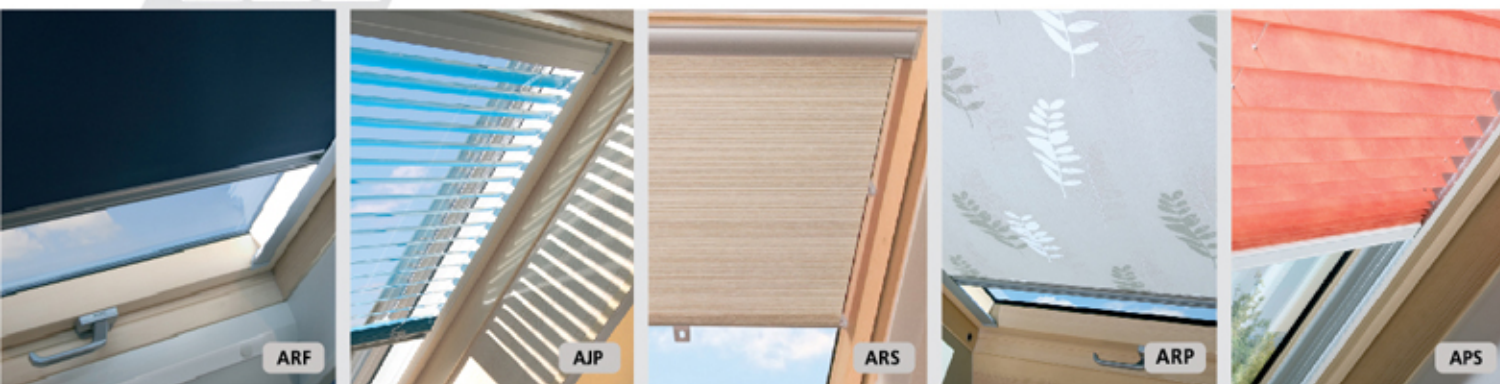

Дополнительные аксессуары к окнам для крыши сочетают в себе функциональный и декоративный элементы. Различные аксессуары позволяют не только регулировать доступ света и тепла в помещение, но и сокращать теплопотери в холодное время года. Большой выбор расцветок сделает возможным гармоничное сочетание с любым видом внутренней отделки. Обратите внимание на то, что в связи с особенностями цветопередачи расцветки, указанные в Прейскуранте, могут незначительно отличаться от реальных цветов.