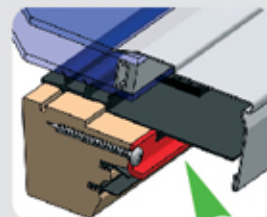

Дополнительный стальной элемент в нижней части оконной створки существенно затрудняет взлом при помощи специальных устройств